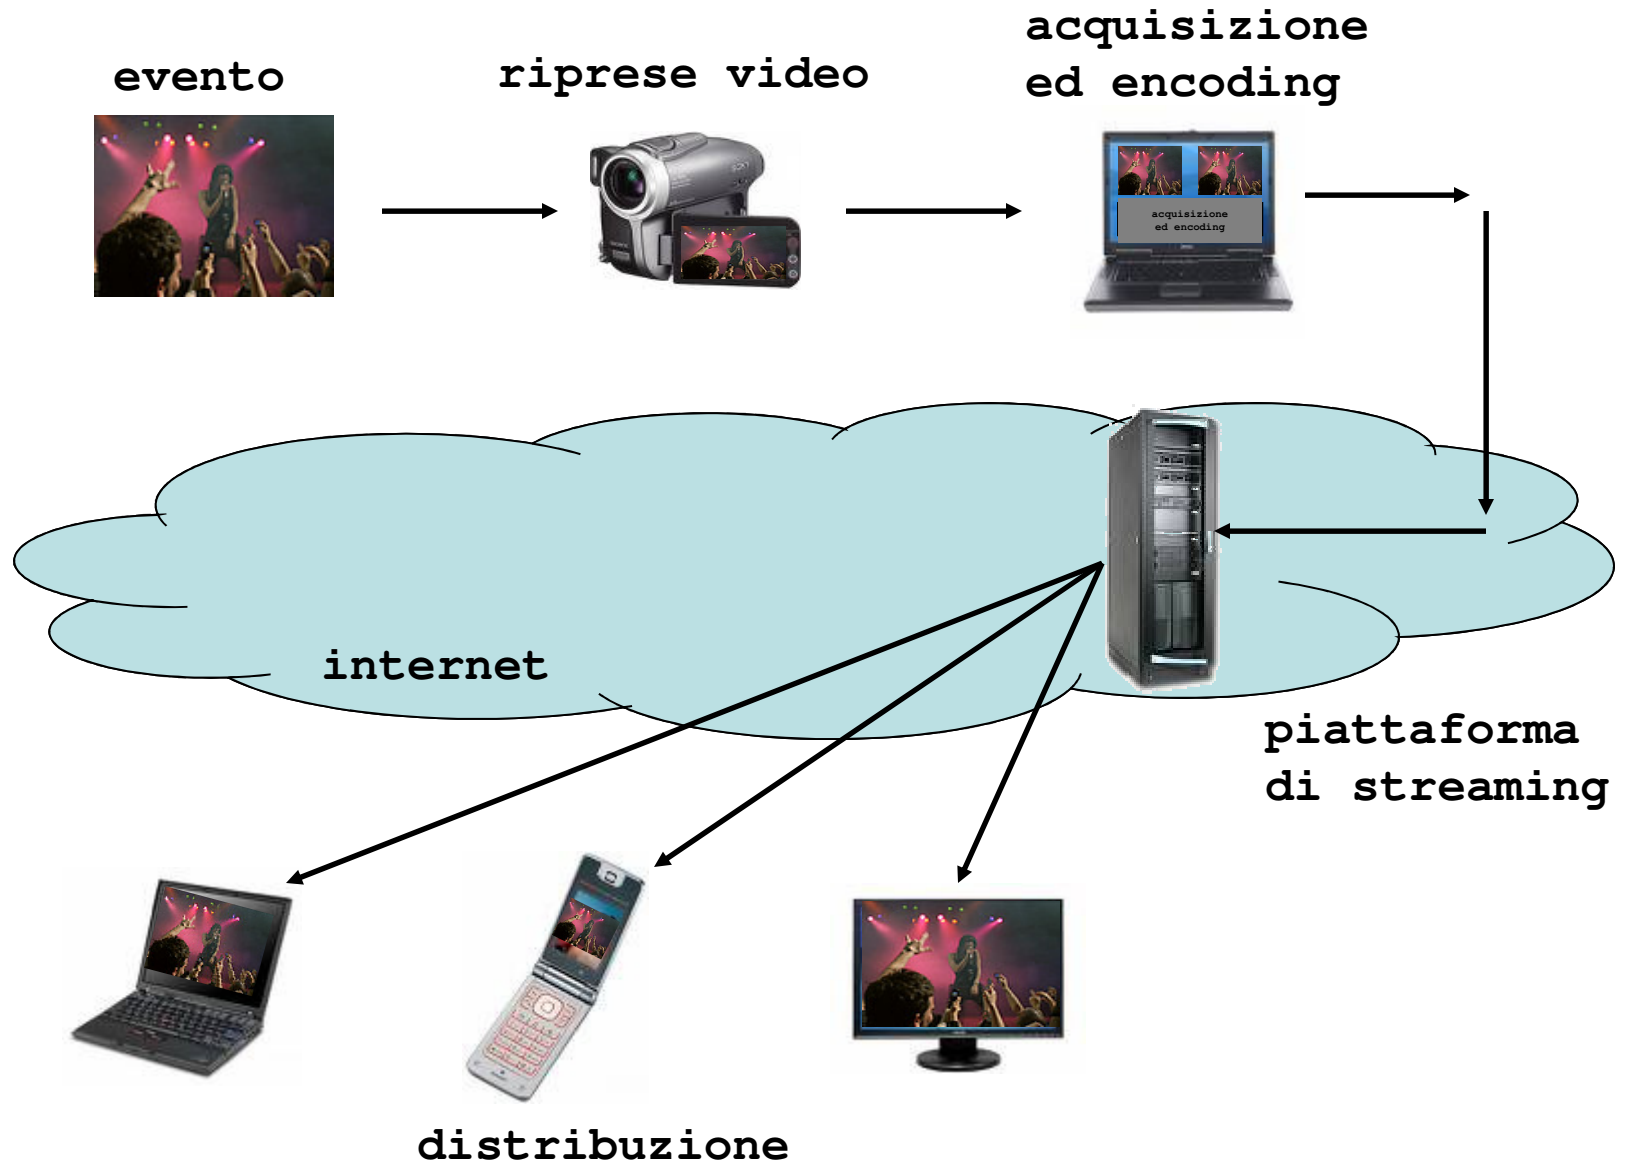

Audio/video streaming

Autore: Federico Picardi

Fonte: www.federicopicardi.it

Licenza Creative Commons: utilizzabile e ridistribuibile gratuitamente indicando l'autore e la fonte

Audio/video streaming

Audio/video streaming

riprese video, acquisizione ed encoding

Audio/video streaming

streaming e distribuzione, P

Protocollo: TCP/IP o UDP
Porte:
-7077 (Windows WME, mms)
-50.000 51.000 (Real, RSTP)
-1935 (Flash, RTMP)
No proxy, No firewall

Protocollo: TCP/IP o UDP
Porte:
-MMS: WMV, WMA, ASF, port 1755
-RTMP: FLV, MP4, port 1935, udp/tcp
-RTSP: RM, RA, MP4, 3GP, MOV, port 554

distribuzione

Audio/video streaming The End

Autore: Federico Picardi