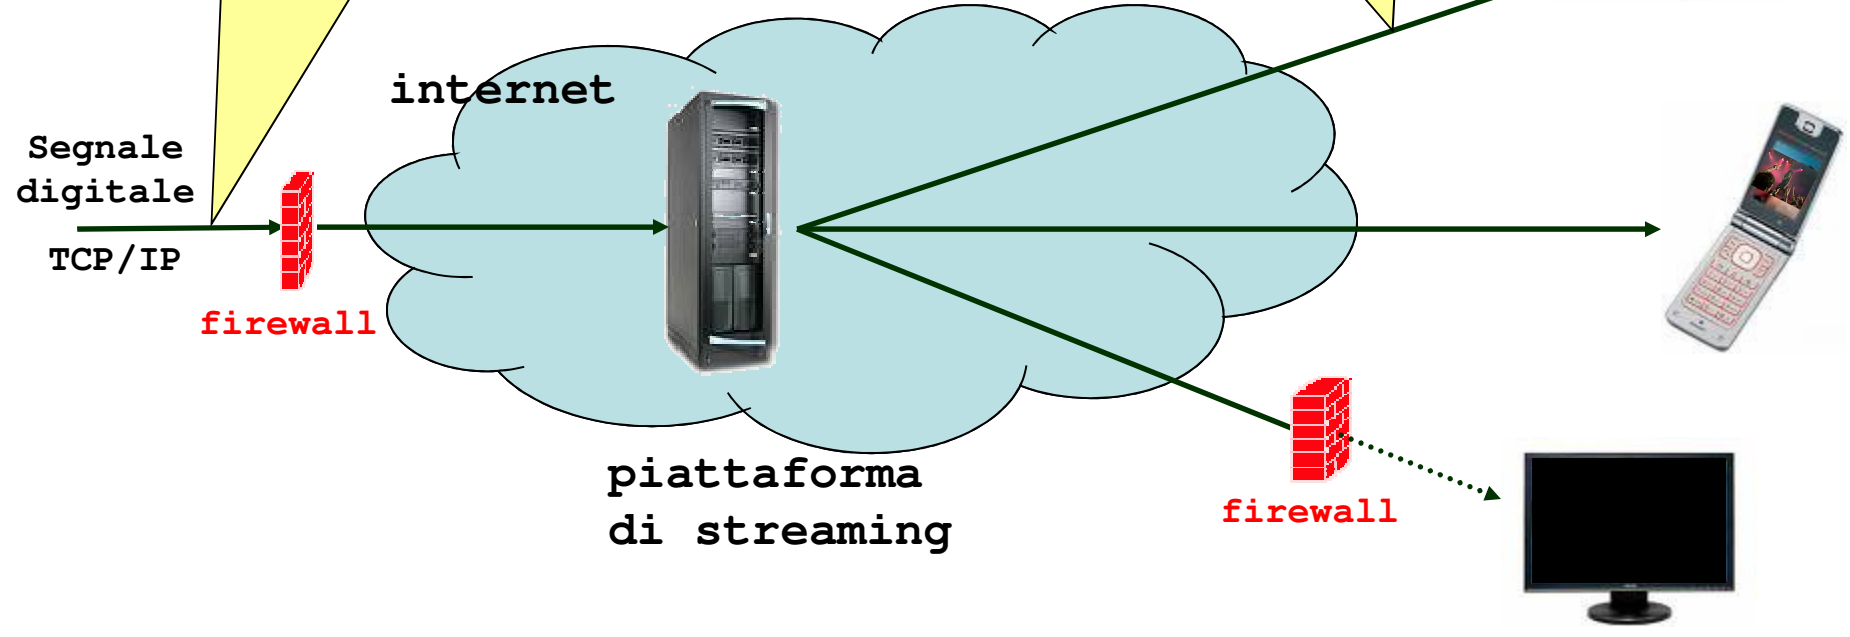

riprese video, acquisizione ed encoding

Audio/video streaming

streaming e distribuzione, P

Protocollo: TCP/IP o UDP
Porte:
-7077 (Windows WME, mms)
-50.000 51.000 (Real, RSTP)
-1935 (Flash, RTMP)
No proxy, No firewall

Protocollo: TCP/IP o UDP
Porte:
-MMS: WMV, WMA, ASF, port 1755
-RTMP: FLV, MP4, port 1935, udp/tcp
-RTSP: RM, RA, MP4, 3GP, MOV, port 554

distribuzione

Audio/video streaming The End

Autore: Federico Picardi