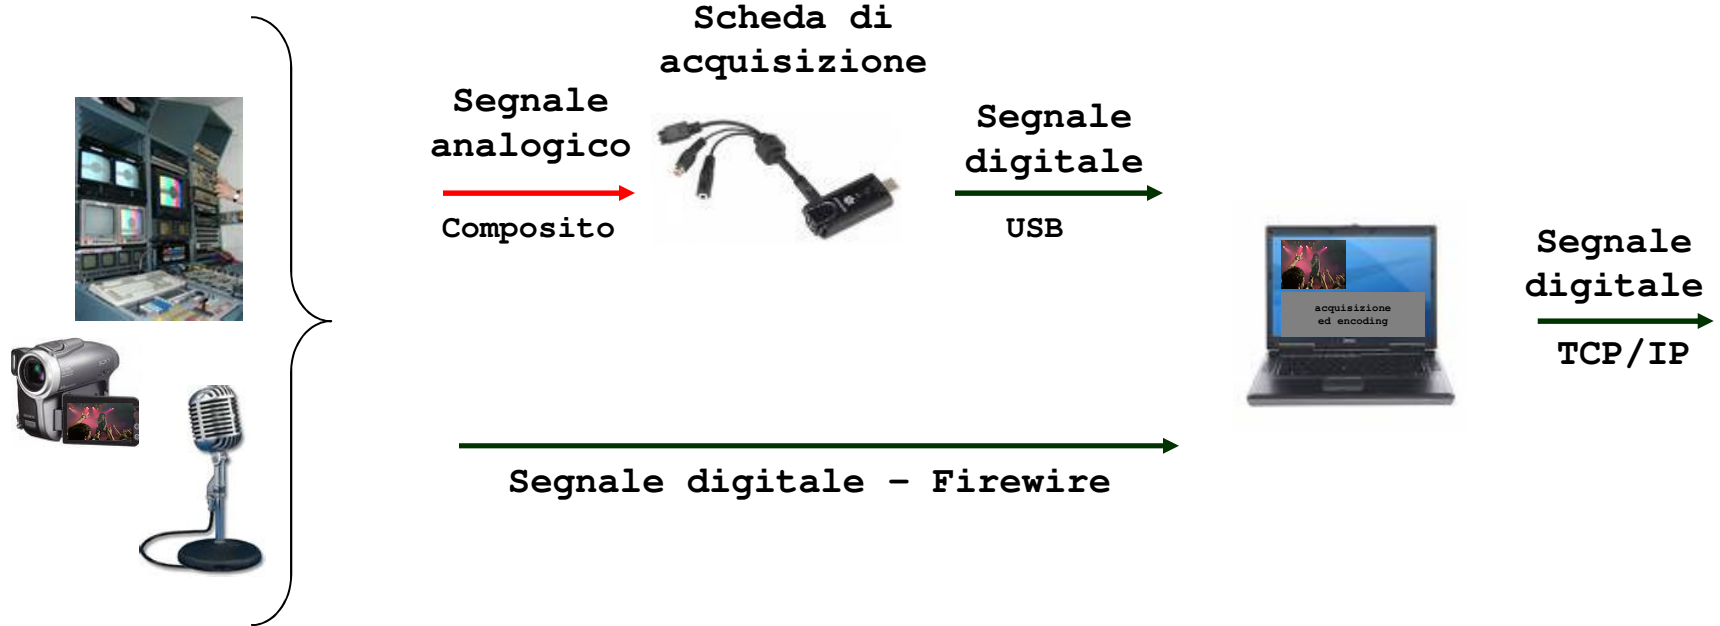

Audio/video streaming

Autore: Federico Picardi

Fonte: www.federicopicardi.it

Licenza Creative Commons: utilizzabile e ridistribuibile gratuitamente indicando l'autore e la fonte

Audio/video streaming

Audio/video streaming

riprese video, acquisizione ed encoding

Audio/video streaming

streaming e distribuzione, P

Protocollo: TCP/IP o UDP
Porte:
-7077 (Windows WME, mms)
-50.000 51.000 (Real, RSTP)
-1935 (Flash, RTMP)
No proxy, No firewall

Protocollo: TCP/IP o UDP
Porte:
-MMS: WMV, WMA, ASF, port 1755
-RTMP: FLV, MP4, port 1935, udp/tcp
-RTSP: RM, RA, MP4, 3GP, MOV, port 554

distribuzione

Audio/video streaming The End

Autore: Federico Picardi